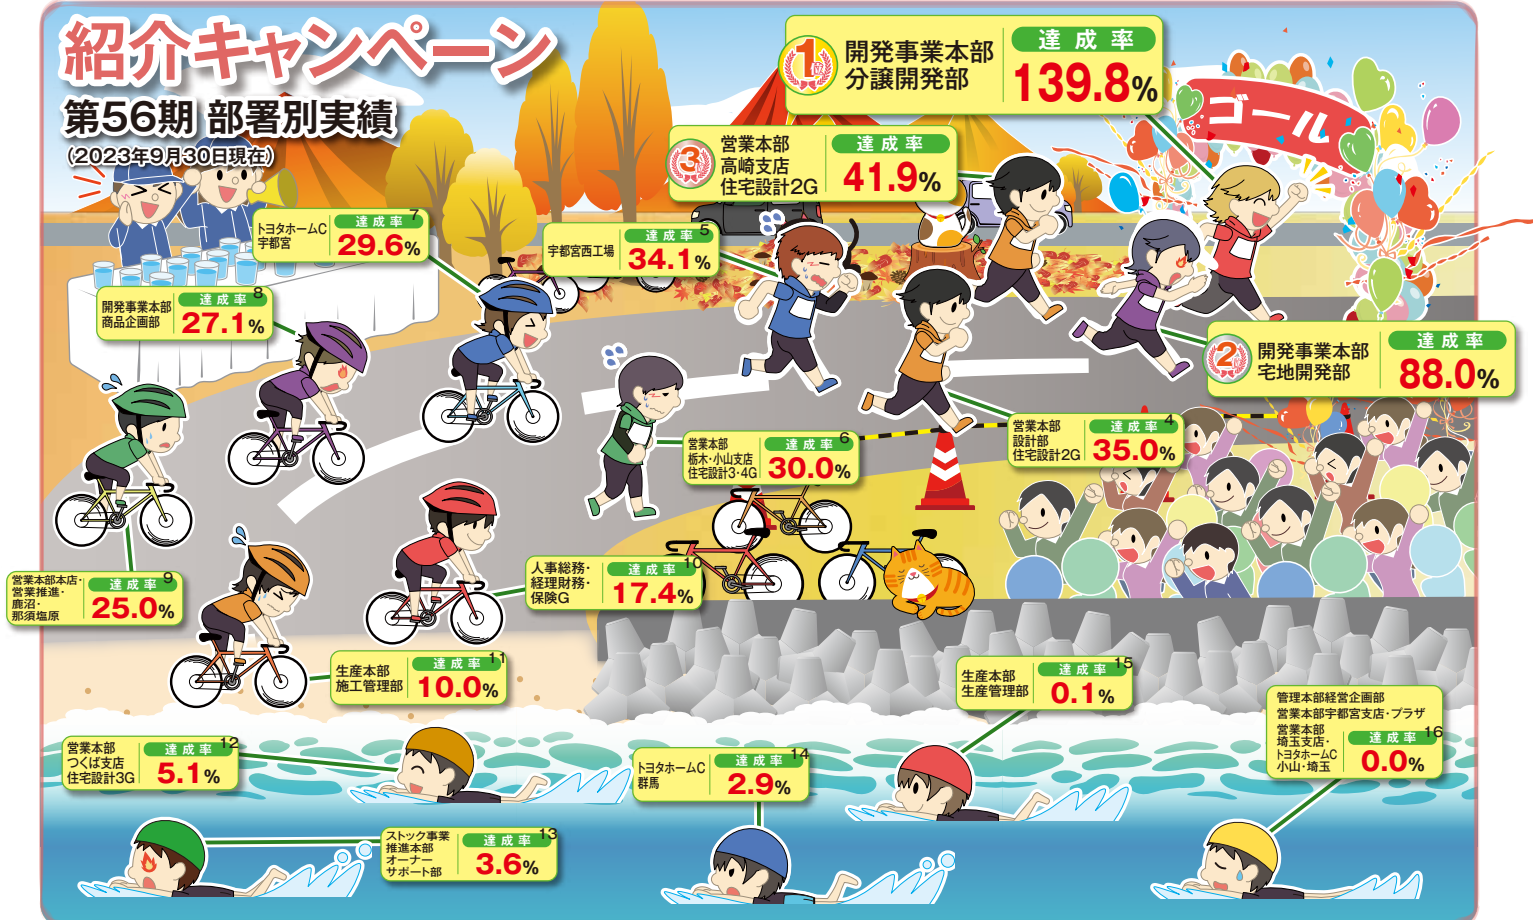

紹介キャンペーン

第56期 部署別実績

(2023年9月30日現在)