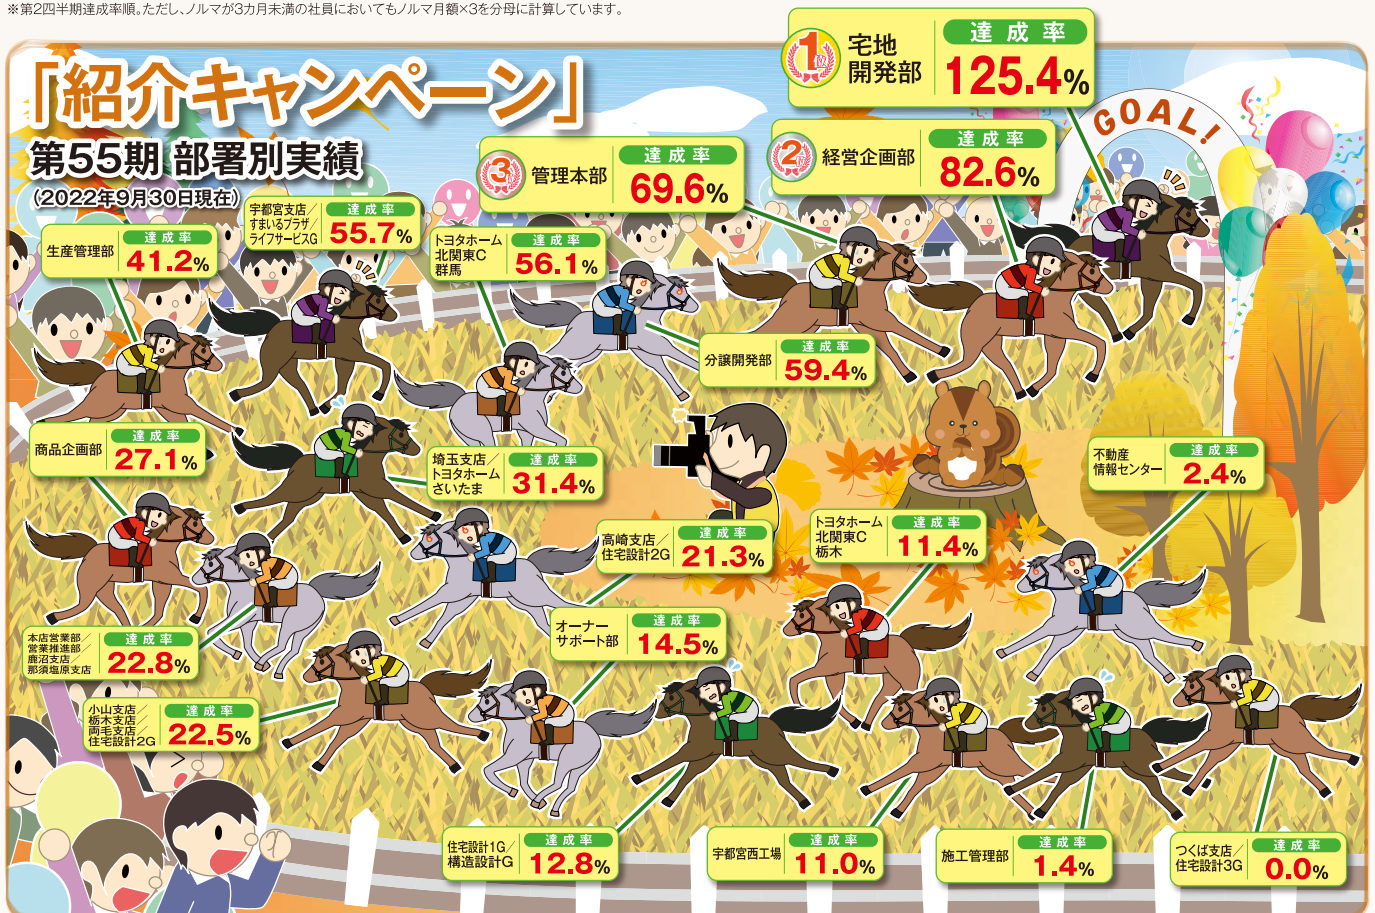

「紹介キャンペーン」

第55期 部署別実績

(2022年9月30日現在)